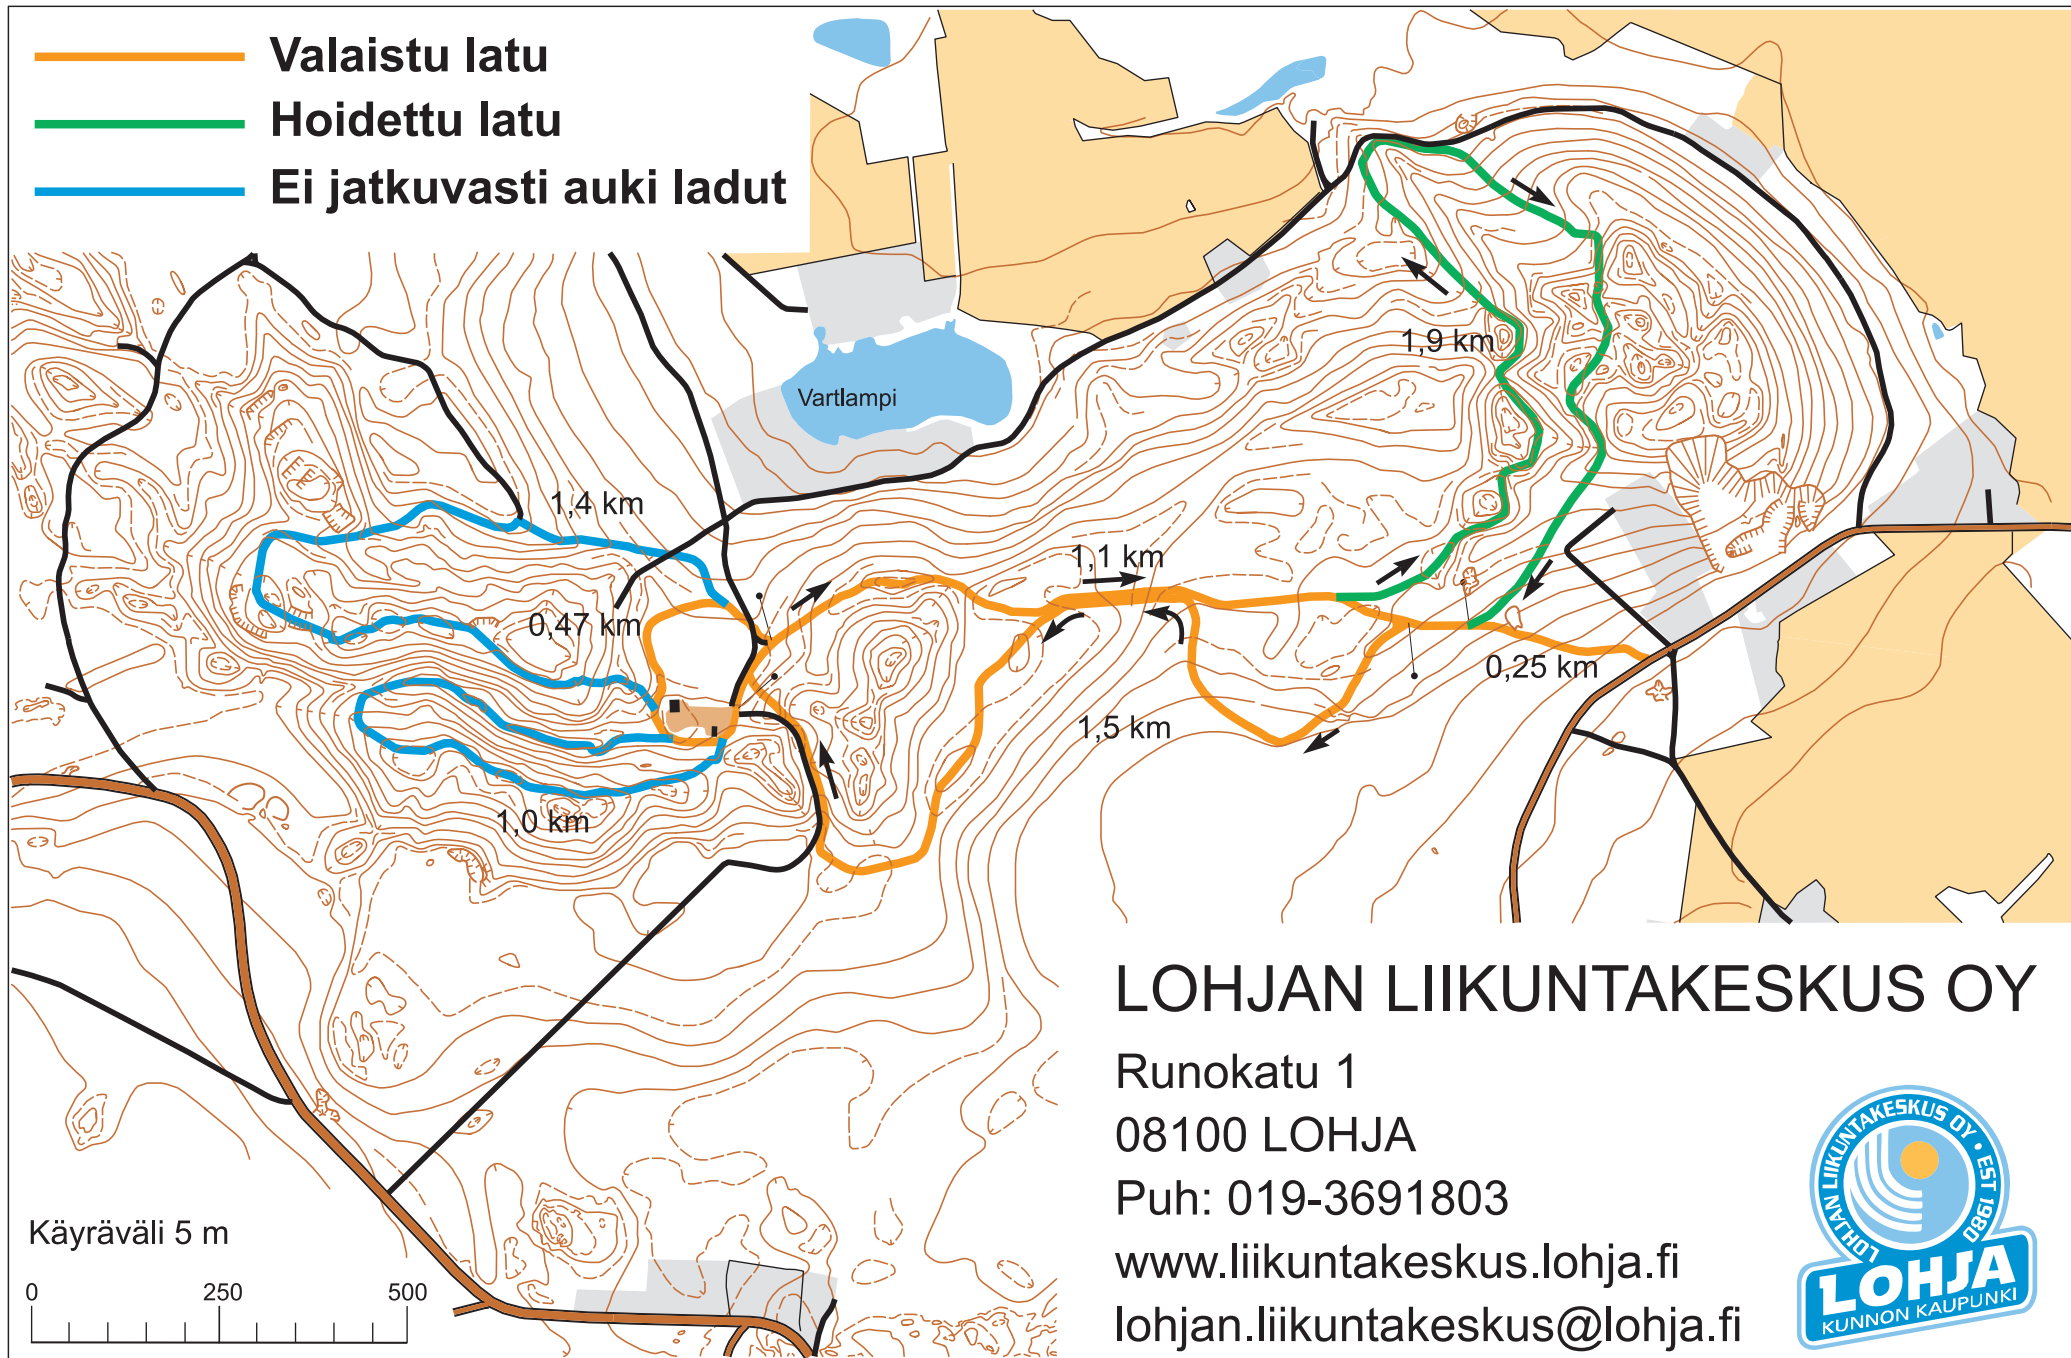

- Valaistu latu
- Hoidettu latu
- Ei jatkuvasti auki ladut

LOHJAN LIIKUNTAKESKUS OY

Runokatu 1

08100 LOHJA

Puh: 019-3691803

www.liikuntakeskus.lohja.fi

lohjan.liikuntakeskus@lohja.fi